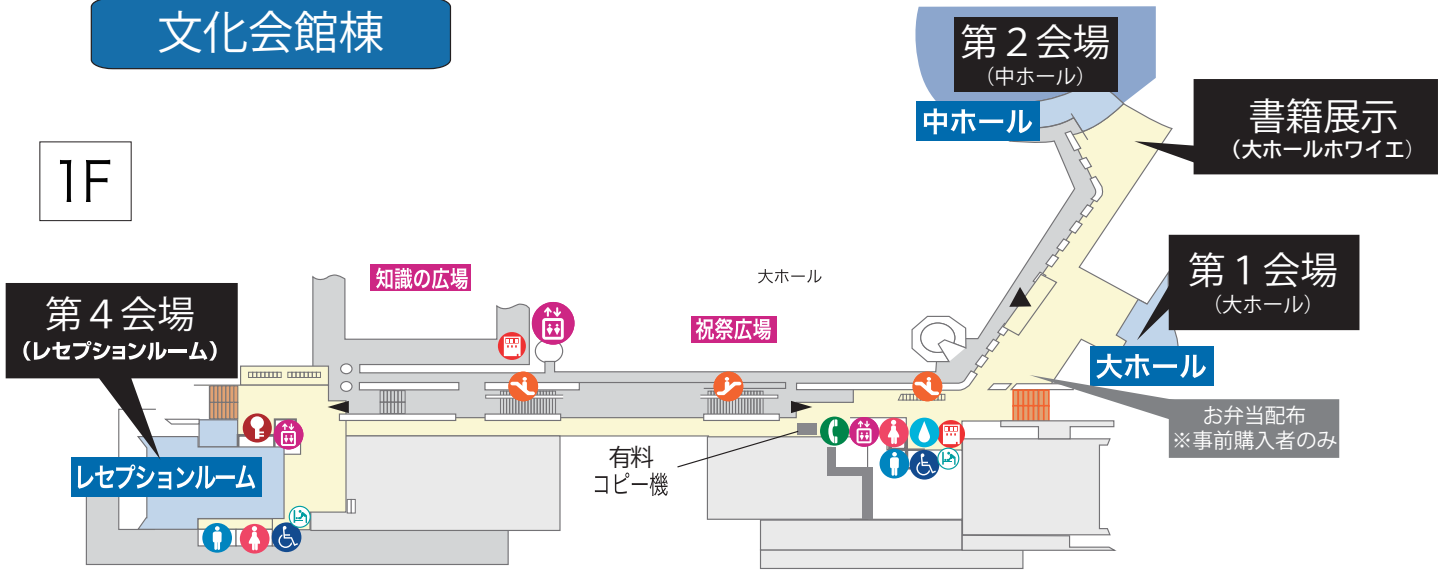

■三重県総合文化センター 全体図

文化会館棟

2F

文化会館棟

1F

文化会館棟

B1F

車いすご利用の方は、
こちらのエレベーター
で上階のフロアへご移
動ください。

- AED (自動体外式除細動器)
- エレベーター
- エスカレーター
- トイレ
- 自動販売機
- 多機能トイレ (車いすでご利用できます)
- コインロッカー (100円リターン式)

男女共同参画センター 「フレンテみえ」

1F