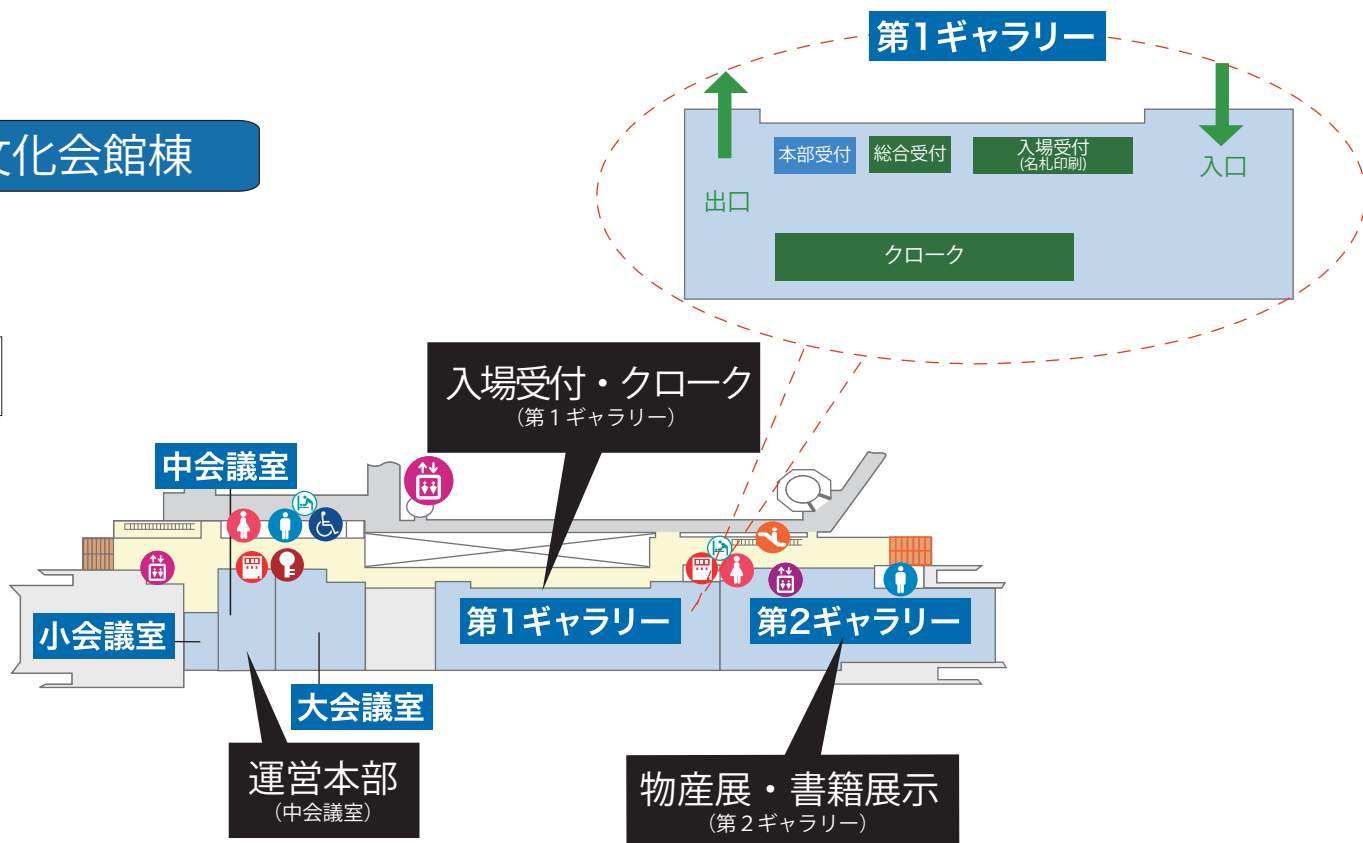

■三重県総合文化センター 全体図

文化会館棟

2F

文化会館棟

1F

文化会館棟

B1F

車いすご利用の方は、
こちらのエレベーター
で上階のフロアへご移
動ください。

- AED (自動体外式除細動器)
- エレベーター
- エスカレーター
- トイレ
- 自動販売機
- 多機能トイレ (車いすでご利用できます)
- コインロッカー (100円リターン式)

男女共同参画センター 「フレンテみえ」

1F