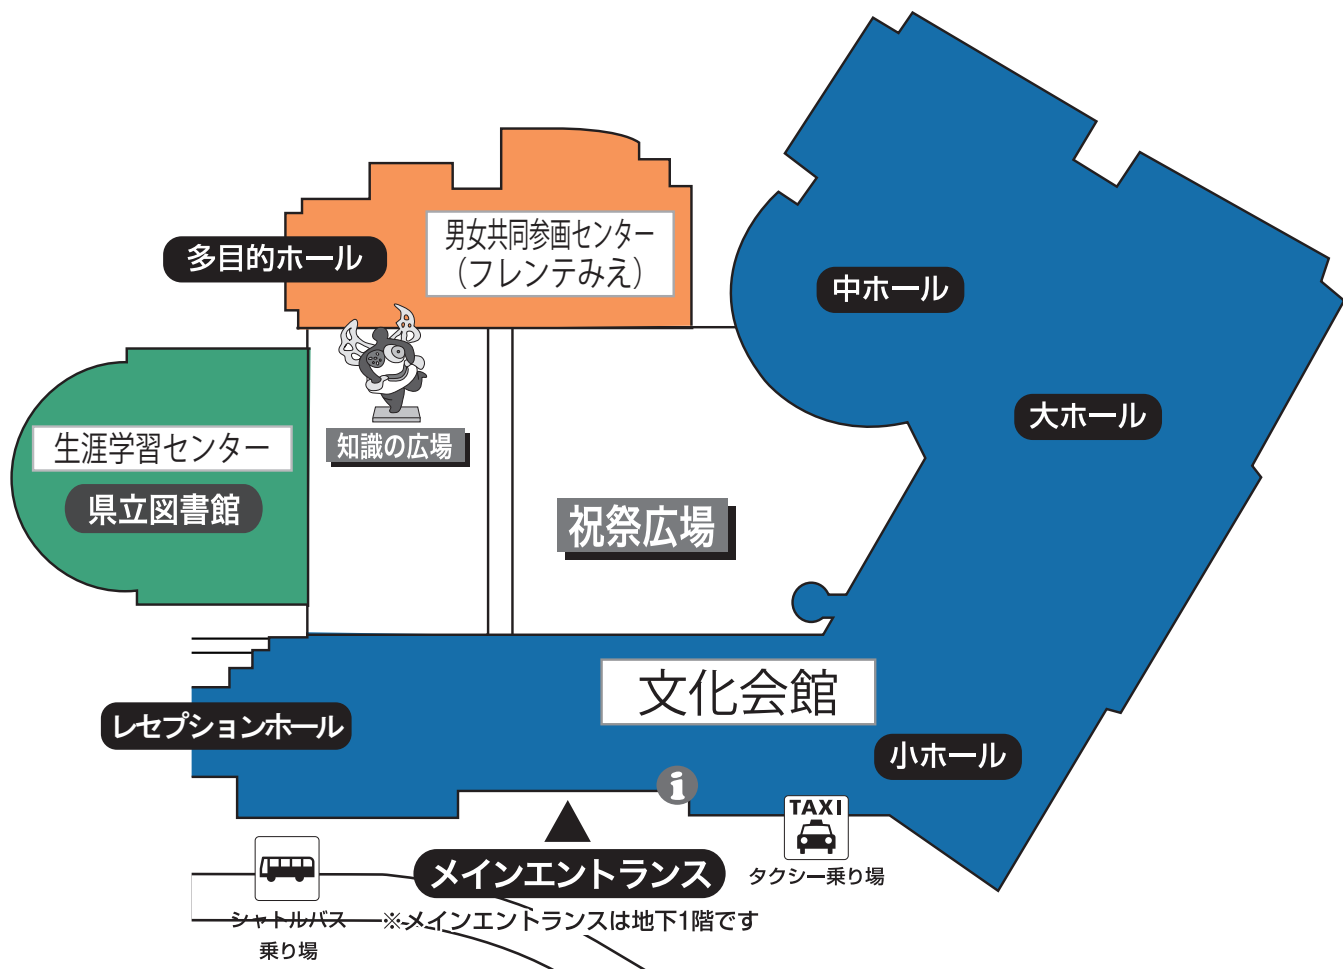

■三重県総合文化センター 全体図

文化会館棟

2F

文化会館棟

1F

文化会館棟

B1F

車いすご利用の方は、
こちらのエレベーター
で上階のフロアへご移
動ください。

- AED (自動体外式除細動器)
- エレベーター
- エスカレーター
- トイレ
- 自動販売機
- 多機能トイレ (車いすでご利用できます)
- コインロッカー (100円リターン式)

男女共同参画センター 「フレンテみえ」

1F