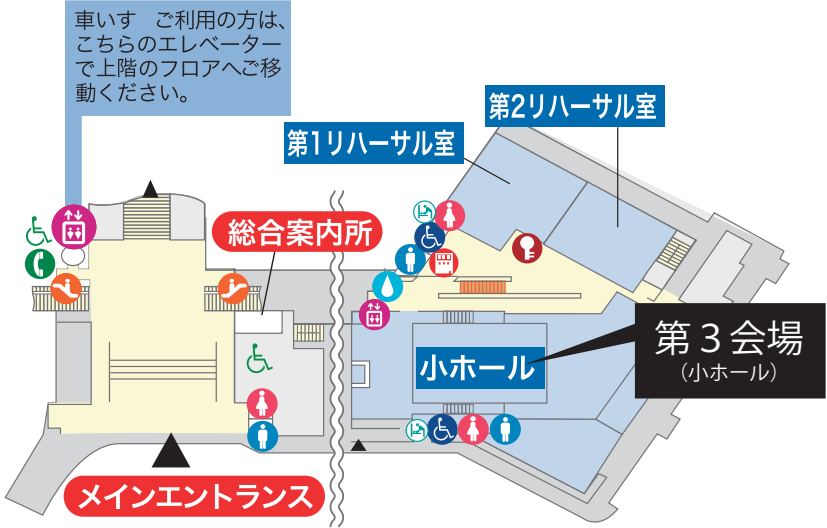

■三重県総合文化センター 全体図

文化会館棟

2F

文化会館棟

1F

文化会館棟

B1F

車いすご利用の方は、
こちらのエレベーター
で上階のフロアへご移
動ください。

- AED (自動体外式除細動器)
- エレベーター
- エスカレーター
- トイレ
- 自動販売機
- 多機能トイレ (車いすでご利用できます)
- コインロッカー (100円リターン式)

男女共同参画センター 「フレンテみえ」

1F